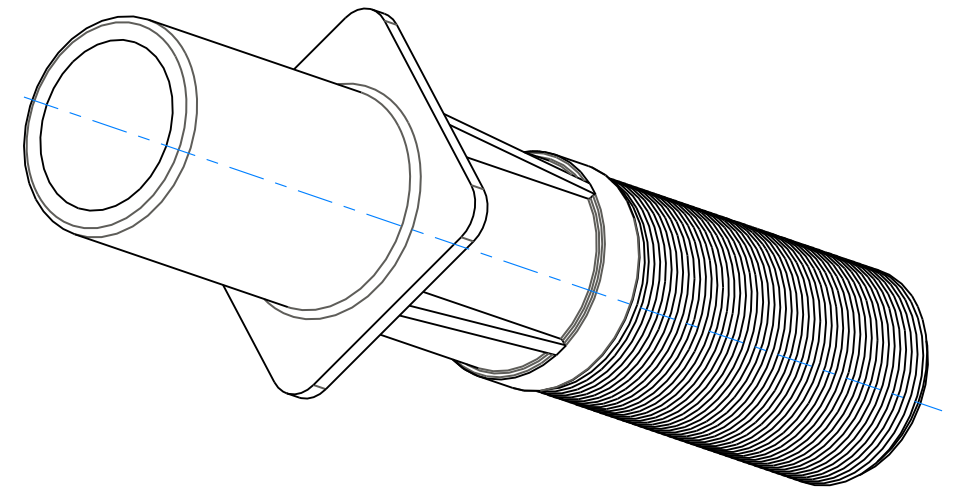

EDICIÓ: - -

					CODI 00326	ESCALA: 1:2	Nº PLÀNOL -		
					DENOMINACIÓ PASAMUROS 300mm				
					MOTLLE -	MATERIAL PVC-U	COLOR -		
						PES(g) 0.0			
							TOLS. GENERALS		
							Fins a 5 ±0.1		
							Fins a 30 ±0.2		
							Fins a 100 ±0.3		
							Fins a 300 ±0.4		
							Fins a 1000 ±0.5		
							Angles ±1°		
EDI.	DIBUIXAT	DATA	REVISAT	DATA