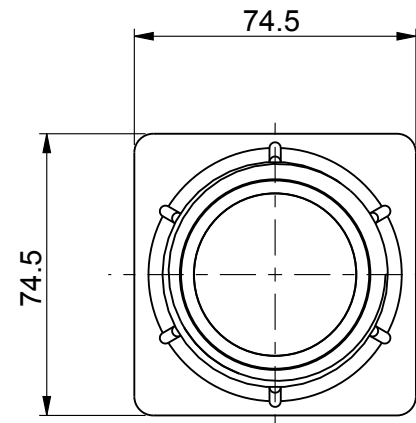

EDICIÓ:

					CODI 00322	ESCALA: 1:2	Nº PLÀNOL
					DENOMINACIÓ		-
					PASAMUROS 150mm		TOLS. GENERALS
					MOTLLE	MATERIAL	COLOR
					-	PVC-U	-
						PES(g)	
						0.0	
							Fins a 5 ±0.1 Fins a 30 ±0.2 Fins a 100 ±0.3 Fins a 300 ±0.4 Fins a 1000 ±0.5 Angles ±1°
EDI.	DIBUIXAT	DATA	REVISAT	DATA			

EDICIÓ: -

					CODI 00323	ESCALA: 1:2	Nº PLÀNOL
					DENOMINACIÓ		
					PASAMUROS 00323		
					MOTLLE	MATERIAL	COLOR
					-	PVC-U	-
						PES(g)	
						0.0	
EDI.	DIBUIXAT	DATA	REVISAT	DATA	TOLS. GENERALS Fins a 5 ±0.1 Fins a 30 ±0.2 Fins a 100 ±0.3 Fins a 300 ±0.4 Fins a 1000 ±0.5 Angles ±1°		

					CODI 00324	ESCALA: 1:2	Nº PLÀNOL -
					DENOMINACIÓ PASAMUROS 300mm		
					MOTLLE -	MATERIAL PVC-U	COLOR -
						PES(g) 0.0	
EDI.	DIBUIXAT	DATA	REVISAT	DATA	TOLS. GENERALS Fins a 5 ±0.1 Fins a 30 ±0.2 Fins a 100 ±0.3 Fins a 300 ±0.4 Fins a 1000 ±0.5 Angles ±1°		

EDICIÓ: - -

					CODI 00325	ESCALA: 1:2	Nº PLÀNOL
					DENOMINACIÓ		-
					PASAMUROS 300mm		TOLS. GENERALS
					MOTLLE	MATERIAL	COLOR
					-	PVC-U	-
						PES(g)	
						0.0	
							Fins a 5 ±0.1 Fins a 30 ±0.2 Fins a 100 ±0.3 Fins a 300 ±0.4 Fins a 1000 ±0.5 Angles ±1°
EDI.	DIBUIXAT	DATA	REVISAT	DATA			