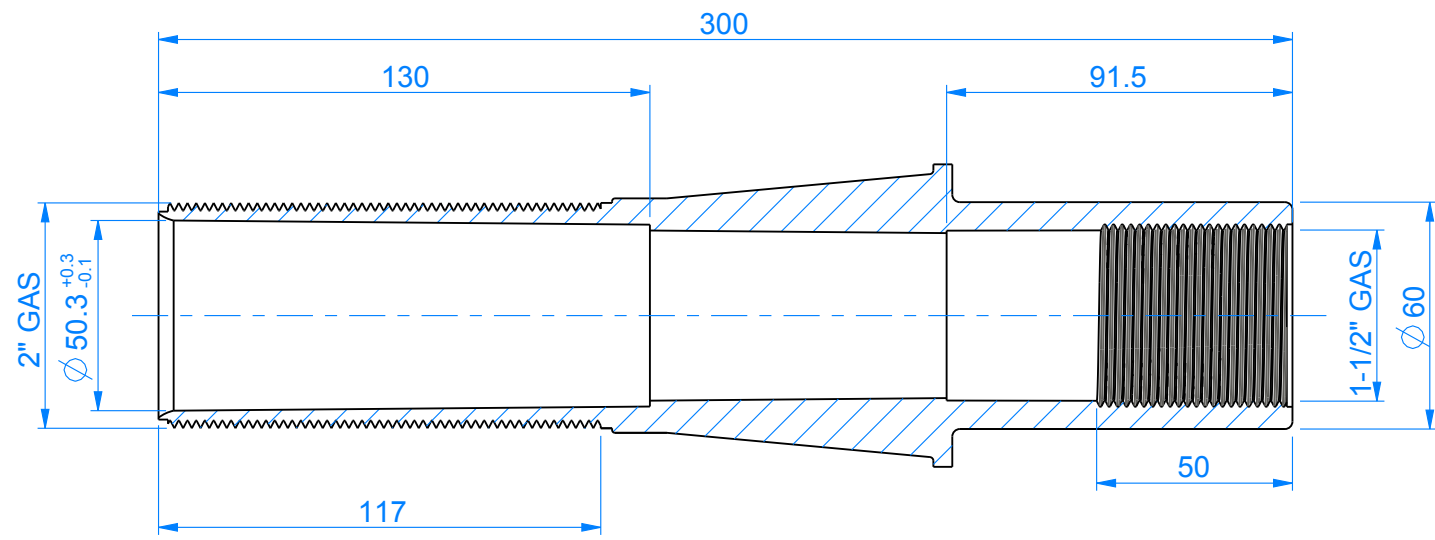

CODI 00325	ESCALA: 1:2	Nº PLÀNOL
					DENOMINACIÓ		-
					PASAMUROS 300mm		TOLS. GENERALS
					MOTLLE	MATERIAL	COLOR
					-	PVC-U	-
						PES(g)	
						0.0	
							Fins a 5 ±0.1 Fins a 30 ±0.2 Fins a 100 ±0.3 Fins a 300 ±0.4 Fins a 1000 ±0.5 Angles ±1°
EDI.	DIBUIXAT	DATA	REVISAT	DATA			

EDICIÓ: - - -