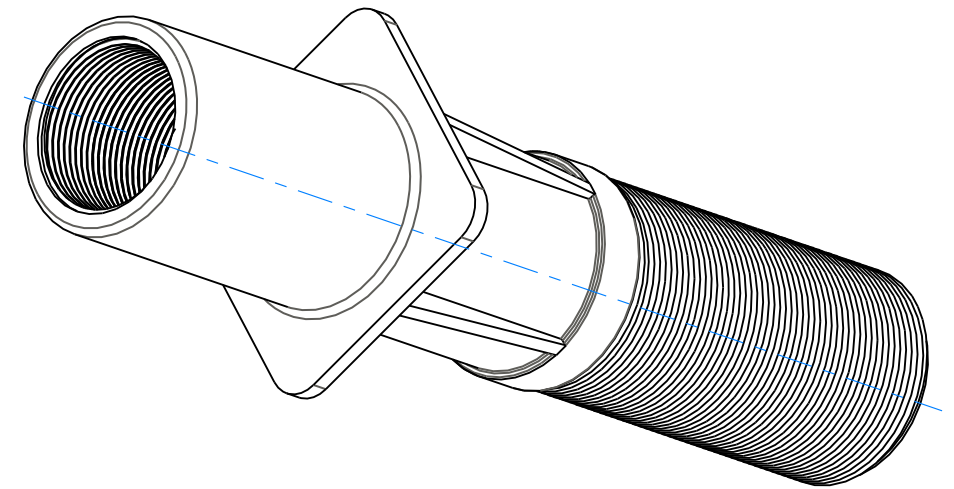

EDICIÓ:

					CODI 00322	ESCALA: 1:2	Nº PLÀNOL
					DENOMINACIÓ		-
					PASAMUROS 150mm		TOLS. GENERALS
					MOTLLE	MATERIAL	COLOR
					-	PVC-U	-
						PES(g)	
						0.0	
							Fins a 5 ±0.1 Fins a 30 ±0.2 Fins a 100 ±0.3 Fins a 300 ±0.4 Fins a 1000 ±0.5 Angles ±1°
EDI.	DIBUIXAT	DATA	REVISAT	DATA			

EDICIÓ: -

					CODI 00323	ESCALA: 1:2	Nº PLÀNOL
					DENOMINACIÓ		
					PASAMUROS 00323		
					MOTLLE	MATERIAL	COLOR
					-	PVC-U	-
						PES(g)	
						0.0	
EDI.	DIBUIXAT	DATA	REVISAT	DATA	TOLS. GENERALS Fins a 5 ±0.1 Fins a 30 ±0.2 Fins a 100 ±0.3 Fins a 300 ±0.4 Fins a 1000 ±0.5 Angles ±1°		

					CODI 00324	ESCALA: 1:2	Nº PLÀNOL -
					DENOMINACIÓ PASAMUROS 300mm		
					MOTLLE -	MATERIAL PVC-U	COLOR -
						PES(g) 0.0	
EDI.	DIBUIXAT	DATA	REVISAT	DATA	TOLS. GENERALS Fins a 5 ±0.1 Fins a 30 ±0.2 Fins a 100 ±0.3 Fins a 300 ±0.4 Fins a 1000 ±0.5 Angles ±1°		

EDICIÓ: - -

					CODI 00325	ESCALA: 1:2	Nº PLÀNOL
					DENOMINACIÓ		-
					PASAMUROS 300mm		TOLS. GENERALS
					MOTLLE	MATERIAL	COLOR
					-	PVC-U	-
						PES(g)	
						0.0	
							Fins a 5 ±0.1 Fins a 30 ±0.2 Fins a 100 ±0.3 Fins a 300 ±0.4 Fins a 1000 ±0.5 Angles ±1°
EDI.	DIBUIXAT	DATA	REVISAT	DATA			