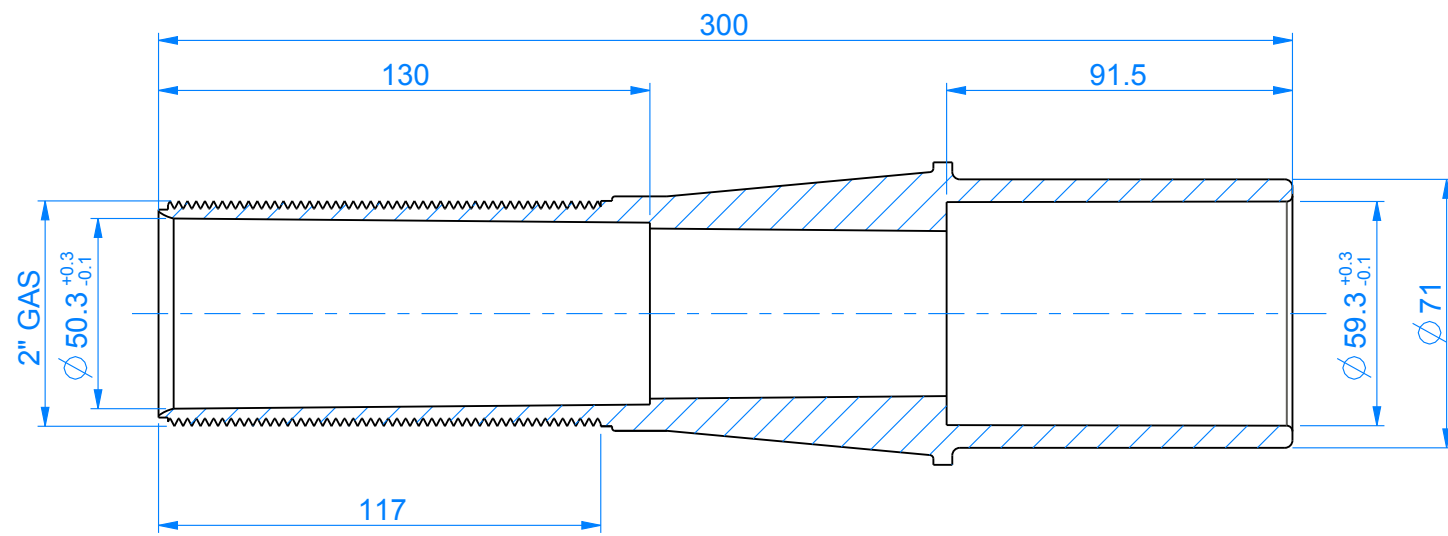

EDICIÓ:

					CODI 00322	ESCALA: 1:2	Nº PLÀNOL
					DENOMINACIÓ		-
					PASAMUROS 150mm		TOLS. GENERALS
					MOTLLE	MATERIAL	COLOR
					-	PVC-U	-
						PES(g)	
						0.0	
							Fins a 5 ±0.1 Fins a 30 ±0.2 Fins a 100 ±0.3 Fins a 300 ±0.4 Fins a 1000 ±0.5 Angles ±1°
EDI.	DIBUIXAT	DATA	REVISAT	DATA			

EDICIÓ: -

					CODI 00323	ESCALA: 1:2	Nº PLÀNOL
					DENOMINACIÓ		
					PASAMUROS 00323		
					MOTLLE	MATERIAL	COLOR
					-	PVC-U	-
						PES(g)	
						0.0	
EDI.	DIBUIXAT	DATA	REVISAT	DATA	TOLS. GENERALS Fins a 5 ±0.1 Fins a 30 ±0.2 Fins a 100 ±0.3 Fins a 300 ±0.4 Fins a 1000 ±0.5 Angles ±1°		

					CODI 00324	ESCALA: 1:2	Nº PLÀNOL -
					DENOMINACIÓ PASAMUROS 300mm		
					MOTLLE -	MATERIAL PVC-U	COLOR -
						PES(g) 0.0	
EDI.	DIBUIXAT	DATA	REVISAT	DATA	TOLS. GENERALS Fins a 5 ±0.1 Fins a 30 ±0.2 Fins a 100 ±0.3 Fins a 300 ±0.4 Fins a 1000 ±0.5 Angles ±1°		

EDICIÓ: - -

					CODI 00325	ESCALA: 1:2	Nº PLÀNOL
					DENOMINACIÓ		-
					PASAMUROS 300mm		TOLS. GENERALS
					MOTLLE	MATERIAL	COLOR
					-	PVC-U	-
						PES(g)	
						0.0	
							Fins a 5 ±0.1 Fins a 30 ±0.2 Fins a 100 ±0.3 Fins a 300 ±0.4 Fins a 1000 ±0.5 Angles ±1°
EDI.	DIBUIXAT	DATA	REVISAT	DATA			