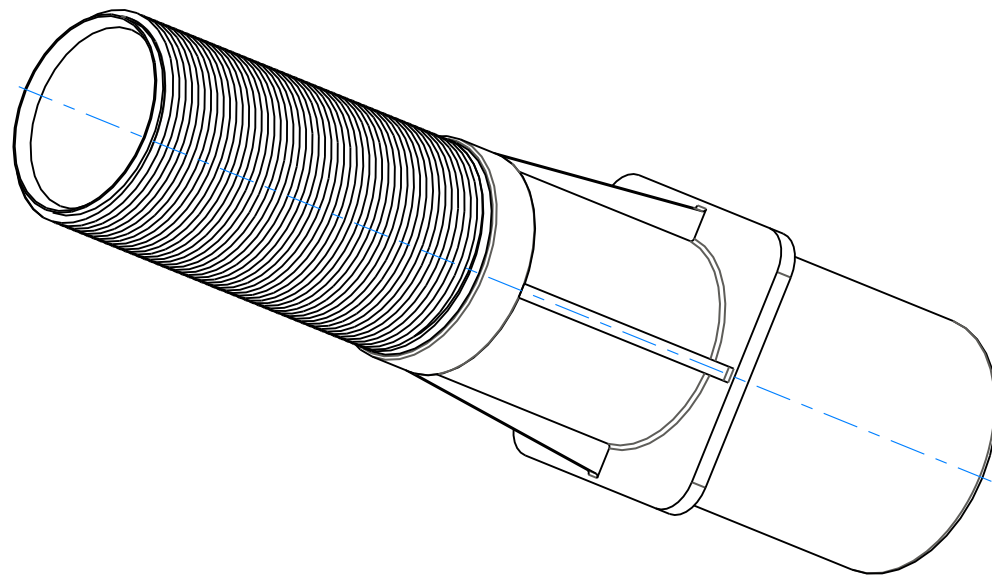

EDICIÓ:

					CODI 00322	ESCALA: 1:2	Nº PLÀNOL
					DENOMINACIÓ		-
					PASAMUROS 150mm		TOLS. GENERALS
					MOTLLE	MATERIAL	COLOR
					-	PVC-U	-
						PES(g)	
						0.0	
							Fins a 5 ±0.1 Fins a 30 ±0.2 Fins a 100 ±0.3 Fins a 300 ±0.4 Fins a 1000 ±0.5 Angles ±1°
EDI.	DIBUIXAT	DATA	REVISAT	DATA			

EDICIÓ: -

					CODI 00323	ESCALA: 1:2	Nº PLÀNOL
					DENOMINACIÓ		
					PASAMUROS 00323		
					MOTLLE	MATERIAL	COLOR
					-	PVC-U	-
						PES(g)	
						0.0	
EDI.	DIBUIXAT	DATA	REVISAT	DATA	TOLS. GENERALS Fins a 5 ±0.1 Fins a 30 ±0.2 Fins a 100 ±0.3 Fins a 300 ±0.4 Fins a 1000 ±0.5 Angles ±1°		

					CODI 00324	ESCALA: 1:2	Nº PLÀNOL -
					DENOMINACIÓ PASAMUROS 300mm		
					MOTLLE -	MATERIAL PVC-U	COLOR -
						PES(g) 0.0	
EDI.	DIBUIXAT	DATA	REVISAT	DATA	TOLS. GENERALS Fins a 5 ±0.1 Fins a 30 ±0.2 Fins a 100 ±0.3 Fins a 300 ±0.4 Fins a 1000 ±0.5 Angles ±1°		

EDICIÓ: - -

					CODI 00325	ESCALA: 1:2	Nº PLÀNOL
					DENOMINACIÓ		-
					PASAMUROS 300mm		TOLS. GENERALS
					MOTLLE	MATERIAL	COLOR
					-	PVC-U	-
						PES(g)	
						0.0	
							Fins a 5 ±0.1 Fins a 30 ±0.2 Fins a 100 ±0.3 Fins a 300 ±0.4 Fins a 1000 ±0.5 Angles ±1°
EDI.	DIBUIXAT	DATA	REVISAT	DATA			