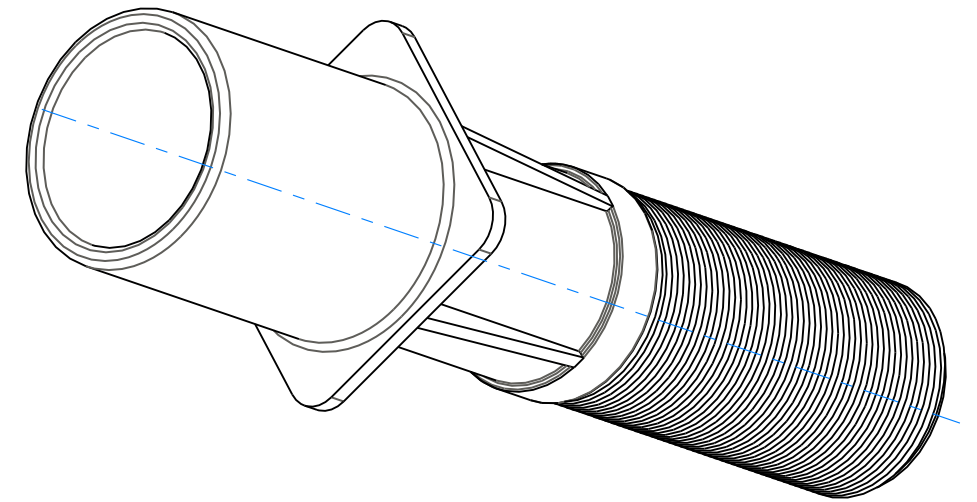

EDICIÓ:

					CODI 00322	ESCALA: 1:2	Nº PLÀNOL
					DENOMINACIÓ		-
					PASAMUROS 150mm		TOLS. GENERALS
					MOTLLE	MATERIAL	COLOR
					-	PVC-U	-
						PES(g)	
						0.0	
							Fins a 5 ±0.1 Fins a 30 ±0.2 Fins a 100 ±0.3 Fins a 300 ±0.4 Fins a 1000 ±0.5 Angles ±1°
EDI.	DIBUIXAT	DATA	REVISAT	DATA			

EDICIÓ: -

					CODI 00323	ESCALA: 1:2	Nº PLÀNOL
					DENOMINACIÓ		
					PASAMUROS 00323		
					MOTLLE	MATERIAL	COLOR
					-	PVC-U	-
						PES(g)	
						0.0	
EDI.	DIBUIXAT	DATA	REVISAT	DATA	TOLS. GENERALS Fins a 5 ±0.1 Fins a 30 ±0.2 Fins a 100 ±0.3 Fins a 300 ±0.4 Fins a 1000 ±0.5 Angles ±1°		

					CODI 00324	ESCALA: 1:2	Nº PLÀNOL -
					DENOMINACIÓ PASAMUROS 300mm		
					MOTLLE -	MATERIAL PVC-U	COLOR -
						PES(g) 0.0	
EDI.	DIBUIXAT	DATA	REVISAT	DATA	TOLS. GENERALS Fins a 5 ±0.1 Fins a 30 ±0.2 Fins a 100 ±0.3 Fins a 300 ±0.4 Fins a 1000 ±0.5 Angles ±1°		

EDICIÓ: - -

					CODI 00325	ESCALA: 1:2	Nº PLÀNOL
					DENOMINACIÓ		-
					PASAMUROS 300mm		TOLS. GENERALS
					MOTLLE	MATERIAL	COLOR
					-	PVC-U	-
						PES(g)	
						0.0	
							Fins a 5 ±0.1 Fins a 30 ±0.2 Fins a 100 ±0.3 Fins a 300 ±0.4 Fins a 1000 ±0.5 Angles ±1°
EDI.	DIBUIXAT	DATA	REVISAT	DATA			