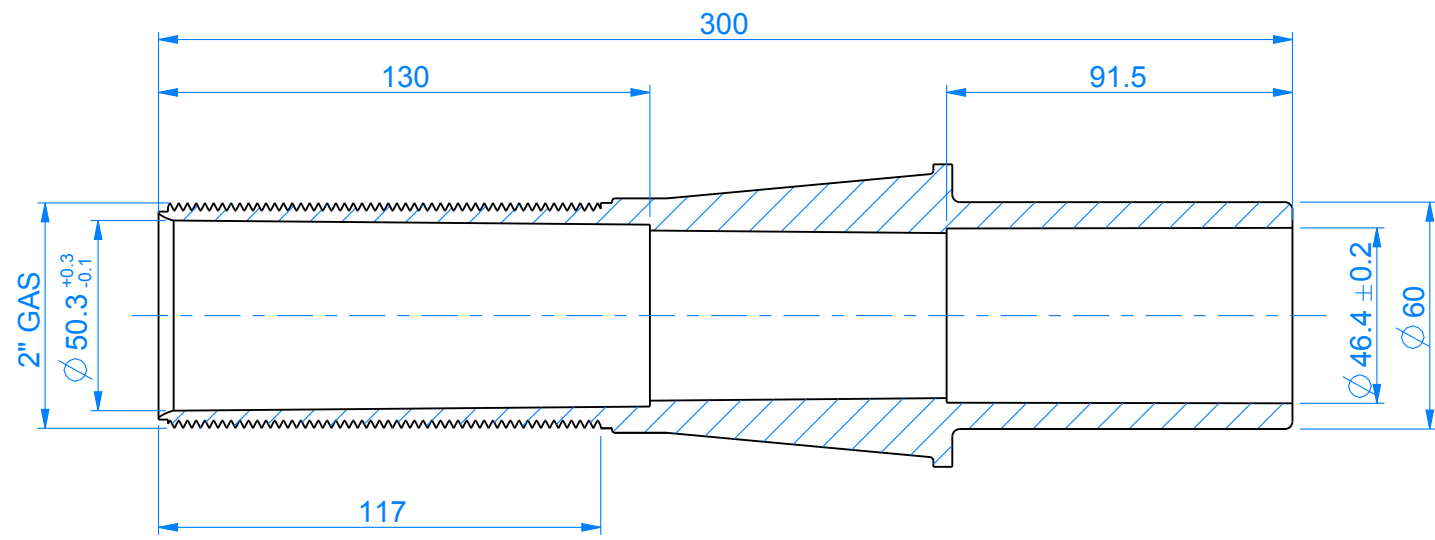

EDICIÓ: - -

					CODI 00326	ESCALA: 1:2	Nº PLÀNOL -		
					DENOMINACIÓ PASAMUROS 300mm				
					MOTLLE -	MATERIAL PVC-U	COLOR -		
						PES(g) 0.0			
							TOLS. GENERALS		
							Fins a 5 ±0.1		
							Fins a 30 ±0.2		
							Fins a 100 ±0.3		
							Fins a 300 ±0.4		
							Fins a 1000 ±0.5		
							Angles ±1°		
EDI.	DIBUIXAT	DATA	REVISAT	DATA