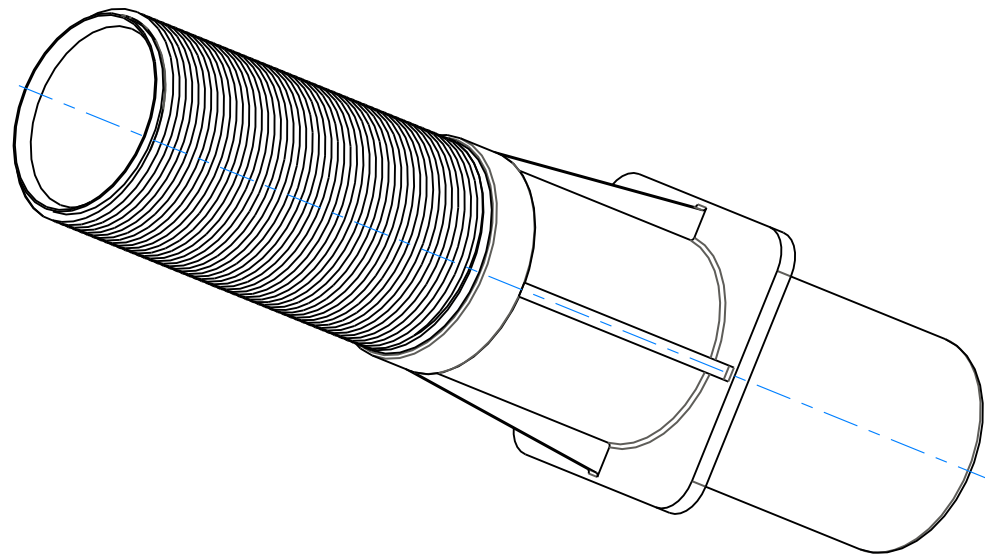

EDICIÓ: - -

					CODI 00326	ESCALA: 1:2	Nº PLÀNOL -		
					DENOMINACIÓ PASAMUROS 300mm				
					MOTLLE -	MATERIAL PVC-U	COLOR -		
						PES(g) 0.0			
							TOLS. GENERALS		
							Fins a 5 ±0.1		
							Fins a 30 ±0.2		
							Fins a 100 ±0.3		
							Fins a 300 ±0.4		
							Fins a 1000 ±0.5		
							Angles ±1°		
EDI.	DIBUIXAT	DATA	REVISAT	DATA