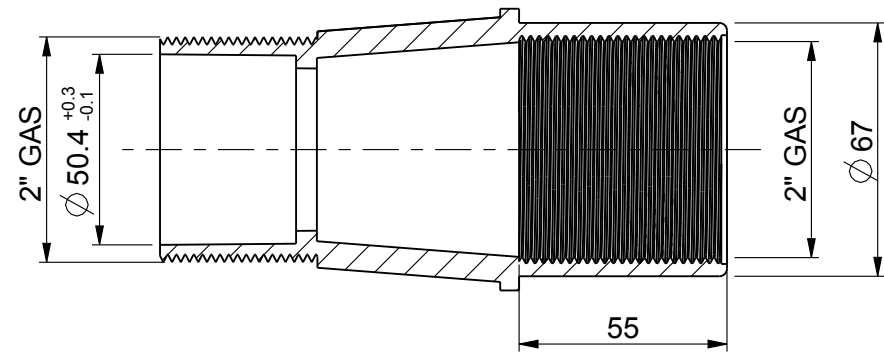

EDICIÓ:

					CODI 00322	ESCALA: 1:2	Nº PLÀNOL
					DENOMINACIÓ		-
					PASAMUROS 150mm		TOLS. GENERALS
					MOTLLE	MATERIAL	COLOR
					-	PVC-U	-
						PES(g)	
						0.0	
							Fins a 5 ±0.1 Fins a 30 ±0.2 Fins a 100 ±0.3 Fins a 300 ±0.4 Fins a 1000 ±0.5 Angles ±1°
EDI.	DIBUIXAT	DATA	REVISAT	DATA			

EDICIÓ: -

					CODI 00323	ESCALA: 1:2	Nº PLÀNOL
					DENOMINACIÓ		
					PASAMUROS 00323		
					MOTLLE	MATERIAL	COLOR
					-	PVC-U	-
						PES(g)	
						0.0	
EDI.	DIBUIXAT	DATA	REVISAT	DATA	TOLS. GENERALS Fins a 5 ±0.1 Fins a 30 ±0.2 Fins a 100 ±0.3 Fins a 300 ±0.4 Fins a 1000 ±0.5 Angles ±1°		

					CODI 00324	ESCALA: 1:2	Nº PLÀNOL -
					DENOMINACIÓ PASAMUROS 300mm		
					MOTLLE -	MATERIAL PVC-U	COLOR -
						PES(g) 0.0	
EDI.	DIBUIXAT	DATA	REVISAT	DATA	TOLS. GENERALS Fins a 5 ±0.1 Fins a 30 ±0.2 Fins a 100 ±0.3 Fins a 300 ±0.4 Fins a 1000 ±0.5 Angles ±1°		

EDICIÓ: - -

					CODI 00325	ESCALA: 1:2	Nº PLÀNOL
					DENOMINACIÓ		-
					PASAMUROS 300mm		TOLS. GENERALS
					MOTLLE	MATERIAL	COLOR
					-	PVC-U	-
						PES(g)	
						0.0	
							Fins a 5 ±0.1 Fins a 30 ±0.2 Fins a 100 ±0.3 Fins a 300 ±0.4 Fins a 1000 ±0.5 Angles ±1°
EDI.	DIBUIXAT	DATA	REVISAT	DATA			