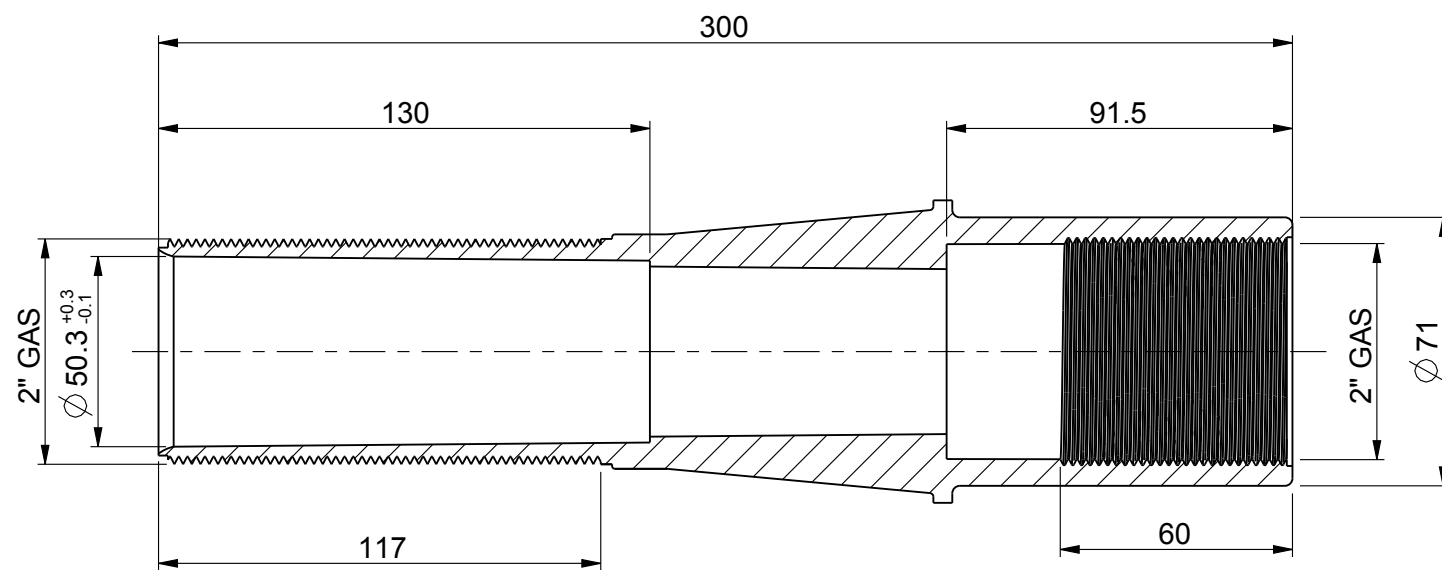

EDICIÓ:

					CODI 00322	ESCALA: 1:2	Nº PLÀNOL
					DENOMINACIÓ		-
					PASAMUROS 150mm		TOLS. GENERALS
					MOTLLE	MATERIAL	COLOR
					-	PVC-U	-
						PES(g)	
						0.0	
							Fins a 5 ±0.1 Fins a 30 ±0.2 Fins a 100 ±0.3 Fins a 300 ±0.4 Fins a 1000 ±0.5 Angles ±1°
EDI.	DIBUIXAT	DATA	REVISAT	DATA			

EDICIÓ: -

					CODI 00323	ESCALA: 1:2	Nº PLÀNOL
					DENOMINACIÓ		
					PASAMUROS 00323		
					MOTLLE	MATERIAL	COLOR
					-	PVC-U	-
						PES(g)	
						0.0	
EDI.	DIBUIXAT	DATA	REVISAT	DATA	TOLS. GENERALS Fins a 5 ±0.1 Fins a 30 ±0.2 Fins a 100 ±0.3 Fins a 300 ±0.4 Fins a 1000 ±0.5 Angles ±1°		

					CODI 00324	ESCALA: 1:2	Nº PLÀNOL -
					DENOMINACIÓ PASAMUROS 300mm		
					MOTLLE -	MATERIAL PVC-U	COLOR -
						PES(g) 0.0	
EDI.	DIBUIXAT	DATA	REVISAT	DATA	TOLS. GENERALS Fins a 5 ±0.1 Fins a 30 ±0.2 Fins a 100 ±0.3 Fins a 300 ±0.4 Fins a 1000 ±0.5 Angles ±1°		

EDICIÓ: - -

					CODI 00325	ESCALA: 1:2	Nº PLÀNOL
					DENOMINACIÓ		-
					PASAMUROS 300mm		TOLS. GENERALS
					MOTLLE	MATERIAL	COLOR
					-	PVC-U	-
						PES(g)	
						0.0	
							Fins a 5 ±0.1 Fins a 30 ±0.2 Fins a 100 ±0.3 Fins a 300 ±0.4 Fins a 1000 ±0.5 Angles ±1°
EDI.	DIBUIXAT	DATA	REVISAT	DATA			