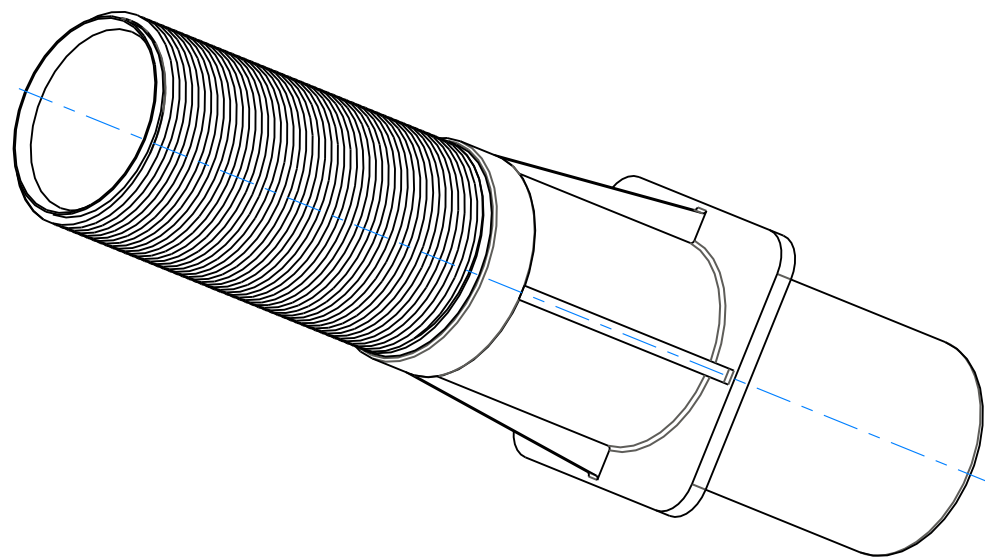

EDICIÓ:

					CODI 00322	ESCALA: 1:2	Nº PLÀNOL
					DENOMINACIÓ		-
					PASAMUROS 150mm		TOLS. GENERALS
					MOTLLE	MATERIAL	COLOR
					-	PVC-U	-
						PES(g)	
						0.0	
							Fins a 5 ±0.1 Fins a 30 ±0.2 Fins a 100 ±0.3 Fins a 300 ±0.4 Fins a 1000 ±0.5 Angles ±1°
EDI.	DIBUIXAT	DATA	REVISAT	DATA			

EDICIÓ: -

					CODI 00323	ESCALA: 1:2	Nº PLÀNOL
					DENOMINACIÓ		
					PASAMUROS 00323		
					MOTLLE	MATERIAL	COLOR
					-	PVC-U	-
						PES(g)	
						0.0	
EDI.	DIBUIXAT	DATA	REVISAT	DATA	TOLS. GENERALS Fins a 5 ±0.1 Fins a 30 ±0.2 Fins a 100 ±0.3 Fins a 300 ±0.4 Fins a 1000 ±0.5 Angles ±1°		

					CODI 00324	ESCALA: 1:2	Nº PLÀNOL -
					DENOMINACIÓ PASAMUROS 300mm		
					MOTLLE -	MATERIAL PVC-U	COLOR -
						PES(g) 0.0	
EDI.	DIBUIXAT	DATA	REVISAT	DATA	TOLS. GENERALS Fins a 5 ±0.1 Fins a 30 ±0.2 Fins a 100 ±0.3 Fins a 300 ±0.4 Fins a 1000 ±0.5 Angles ±1°		

EDICIÓ: - -

					CODI 00325	ESCALA: 1:2	Nº PLÀNOL
					DENOMINACIÓ		-
					PASAMUROS 300mm		TOLS. GENERALS
					MOTLLE	MATERIAL	COLOR
					-	PVC-U	-
						PES(g)	
						0.0	
							Fins a 5 ±0.1 Fins a 30 ±0.2 Fins a 100 ±0.3 Fins a 300 ±0.4 Fins a 1000 ±0.5 Angles ±1°
EDI.	DIBUIXAT	DATA	REVISAT	DATA			