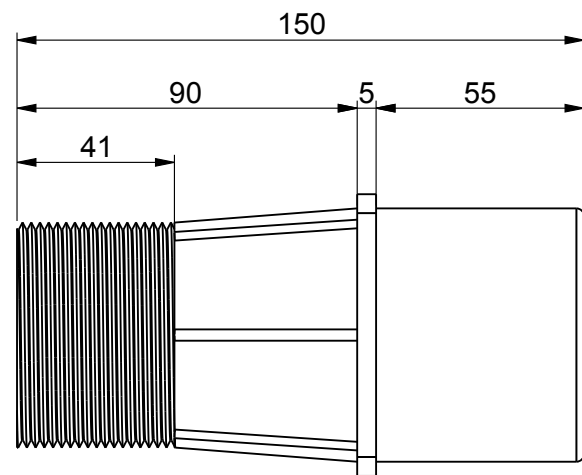

EDICIÓ:

					CODI 00322	ESCALA: 1:2	Nº PLÀNOL
					DENOMINACIÓ		-
					PASAMUROS 150mm		TOLS. GENERALS
					MOTLLE	MATERIAL	COLOR
					-	PVC-U	-
						PES(g)	
						0.0	
							Fins a 5 ±0.1 Fins a 30 ±0.2 Fins a 100 ±0.3 Fins a 300 ±0.4 Fins a 1000 ±0.5 Angles ±1°
EDI.	DIBUIXAT	DATA	REVISAT	DATA			

EDICIÓ: -

					CODI 00323	ESCALA: 1:2	Nº PLÀNOL
					DENOMINACIÓ		
					PASAMUROS 00323		
					MOTLLE	MATERIAL	COLOR
					-	PVC-U	-
						PES(g)	
						0.0	
EDI.	DIBUIXAT	DATA	REVISAT	DATA	TOLS. GENERALS Fins a 5 ±0.1 Fins a 30 ±0.2 Fins a 100 ±0.3 Fins a 300 ±0.4 Fins a 1000 ±0.5 Angles ±1°		

					CODI 00324	ESCALA: 1:2	Nº PLÀNOL -
					DENOMINACIÓ PASAMUROS 300mm		
					MOTLLE -	MATERIAL PVC-U	COLOR -
						PES(g) 0.0	
EDI.	DIBUIXAT	DATA	REVISAT	DATA	TOLS. GENERALS Fins a 5 ±0.1 Fins a 30 ±0.2 Fins a 100 ±0.3 Fins a 300 ±0.4 Fins a 1000 ±0.5 Angles ±1°		

EDICIÓ: - -

					CODI 00325	ESCALA: 1:2	Nº PLÀNOL
					DENOMINACIÓ		-
					PASAMUROS 300mm		TOLS. GENERALS
					MOTLLE	MATERIAL	COLOR
					-	PVC-U	-
						PES(g)	
						0.0	
							Fins a 5 ±0.1 Fins a 30 ±0.2 Fins a 100 ±0.3 Fins a 300 ±0.4 Fins a 1000 ±0.5 Angles ±1°
EDI.	DIBUIXAT	DATA	REVISAT	DATA			